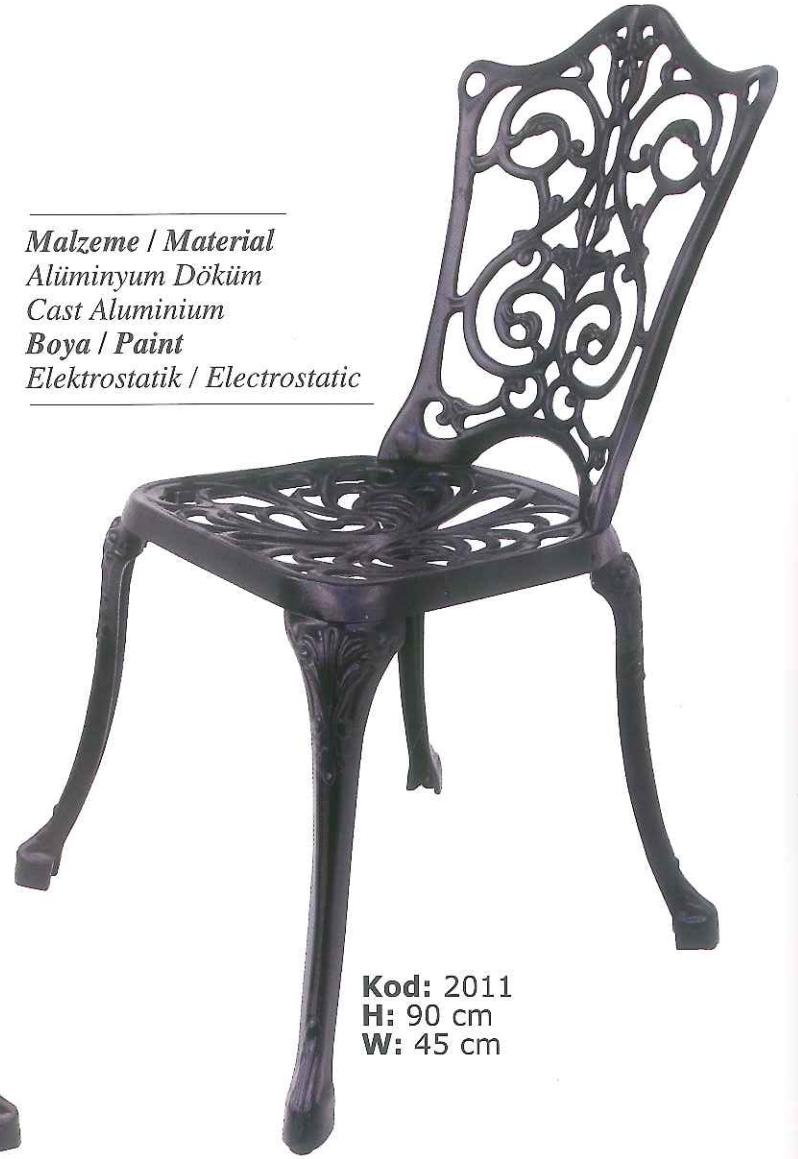

# Alüminyum Döküm Sandalyeler

**Kod: 2010**  
**H: 90 cm**  
**W: 51 cm**

**Malzeme / Material**  
Alüminyum Döküm  
Cast Aluminium  
**Boya / Paint**  
Elektrostatik / Electrostatic

**Kod: 2011**  
**H: 90 cm**  
**W: 45 cm**