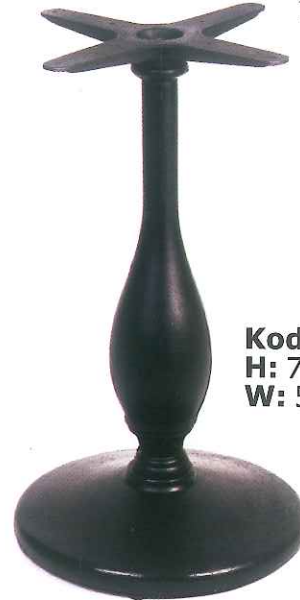

# Döküm Masa Ayakları

**Kod: 2042**  
**H: 72 cm**  
**W: 50 cm**

**Kod: 2043**  
**H: 72 cm**  
**W: 50 cm**

**Kod: 2044**  
**H: 72 cm**  
**W: 50 cm**

*Malzeme / Material*  
*Alüminyum Döküm*  
*Cast Aluminium*  
*Boya / Paint*  
*Elektrostatik / Electrostatic*

**Kod: 2045**  
**H: 72 cm**  
**W: 50 cm**

**Kod: 2046**  
**H: 72 cm**  
**W: 58 cm**

**Kod: 2047**  
**H: 72 cm**  
**W: 55 cm**