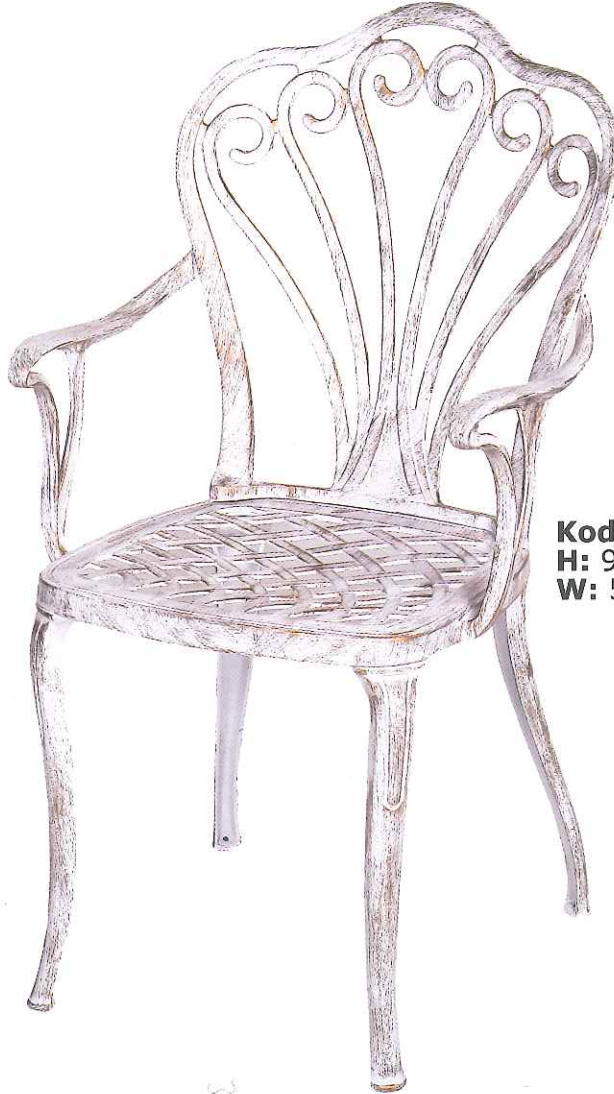

# Alüminyum Döküm Sandalyeler

**Kod:** 2000  
**H:** 92 cm  
**W:** 58 cm

**Malzeme / Material**  
Alüminyum Döküm  
Cast Aluminium  
**Boya / Paint**  
Elektrostatik / Electrostatic