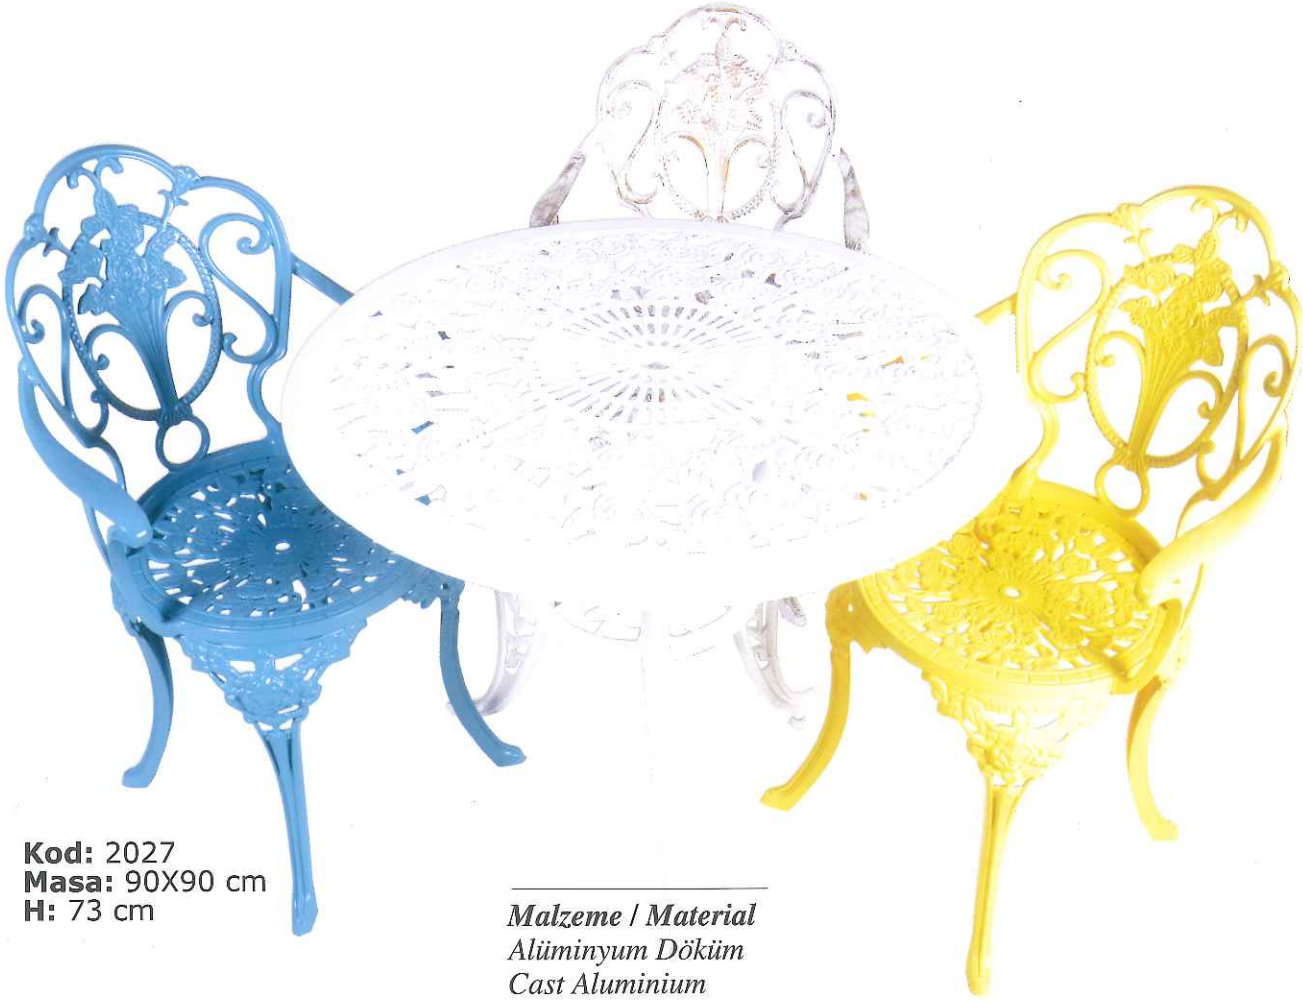

Alüminyum Döküm Bahçe Grupları

Kod: 2027
Masa: 90X90 cm
H: 73 cm

Malzeme / Material
Alüminyum Döküm
Cast Aluminium
Boya / Paint
Elektrostatik / Electrostatic

Cast Garden
Furniture