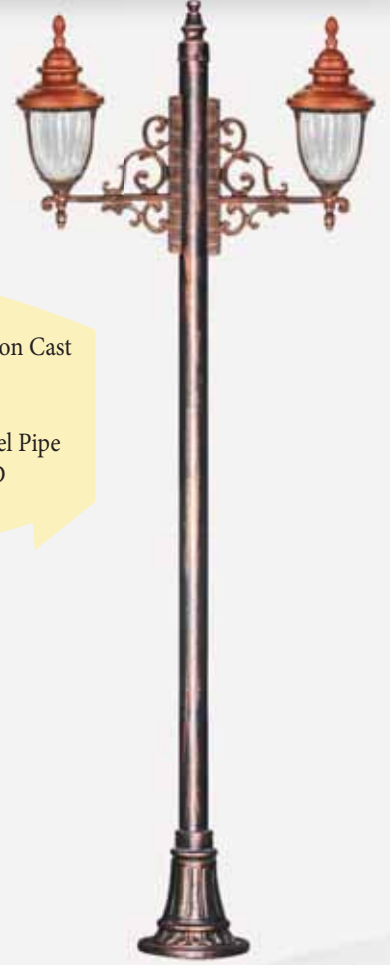

CODE : 1596

H : 280 cm
w : 80 cm

Armatür / Armature : Alüminyum Enj. Döküm / Aluminum Injection Cast
Armatür Camı / Armature Glass : Polikarbon / Polycarbonate
Dip / Base : Alü. Döküm / Aluminum Cast
Göbde / Body : Alü. Döküm ve Çelik Boru / Aluminum Cast & Steel Pipe
Duy Tip / Holder type : E 27 - Opsiyonel Led / E 27 - Optinally LED
Boya / Paint : Elektrostatik Toz Boya / Electrostatic