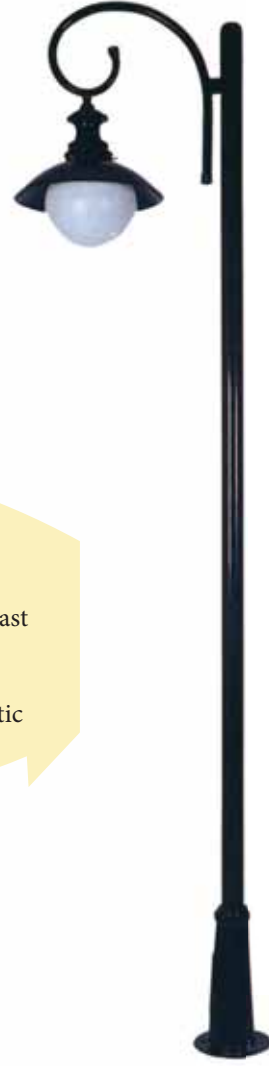

**CODE : 1843**

H : 300 cm  
w : 90 cm

**CODE : 1844**

H : 300 cm  
w : 132 cm

**CODE : 1845**

H : 300 cm  
w : 95 cm

Armatür / Armature : Alüminyum / Aluminum  
Armatür Camı / Armature Glass : PMMA  
Dip / Base : Alüminyum Döküm / Aluminum Cast  
Gövde / Body : Çelik Boru / Steel Pipe  
Duy Tip / Holder type : E 27 / E 27  
Boya / Paint : Elektrostatik Toz Boya / Electrostatic