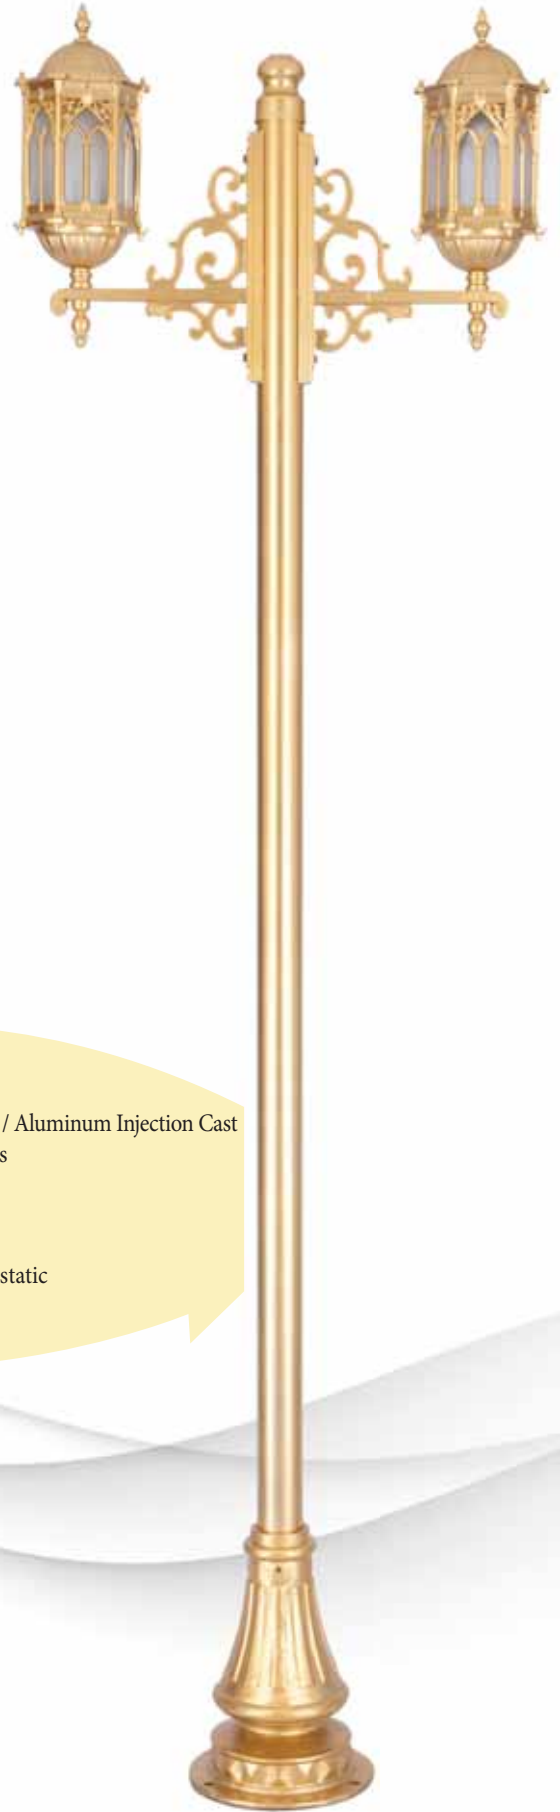

CODE : 1694

H : 335 cm
w : 80 cm

Armatür / Armature : Alüminyum Enj. Döküm / Aluminum Injection Cast
Armatür Camı / Armature Glass : Cam / Glass
Dip / Base : Alü. Döküm / Aluminum Cast
Gövde / Body : Çelik Boru / Steel Pipe
Duy Tip / Holder type : E 27 / E 27
Boya / Paint : Elektrostatik Toz Boya / Electrostatic