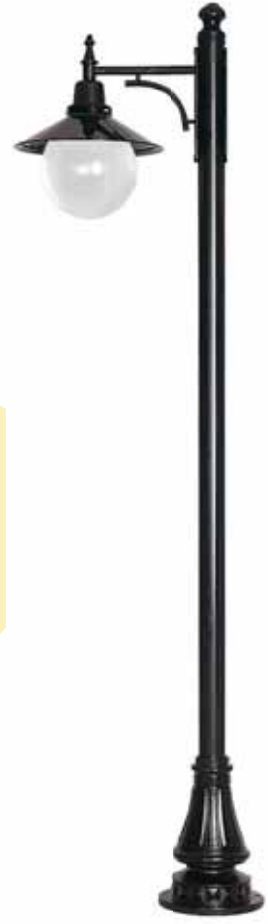

**CODE : 1838**

H : 500 cm  
w : 160 cm

**CODE : 1839**

H : 500 cm  
w : 80 cm

**CODE : 1840**

H : 280 cm  
w : 90 cm

Armatür / Armature : Alüminyum / Aluminum  
Armatür Camı / Armature Glass : PMMA  
Kollar / Arms : Alü. Enj. Döküm / Aluminium Injection Cast  
Dip / Base : Alü. Döküm / Aluminum Cast  
Gövde / Body : Çelik Boru / Steel Pipe  
Duy Tip / Holder type : E 27 / E 27  
Boya / Paint : Elektrostatik Toz Boya / Electrostatic