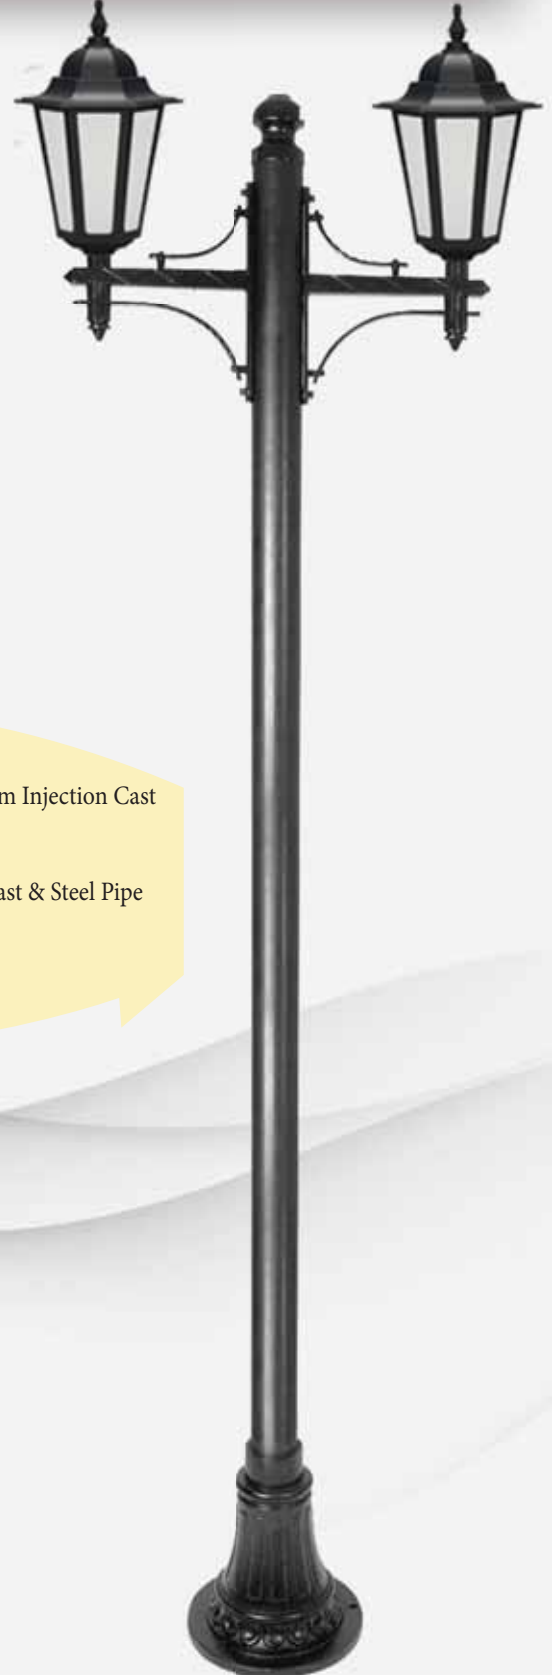

**CODE : 1718**

H : 200 cm  
w : 21 cm

**CODE : 1719**

H : 100 cm  
w : 21 cm

**CODE : 1720**

H : 101 cm  
w : 21 cm

**CODE : 1721**H : 240 cm  
w : 65 cm**CODE : 1722**H : 280 cm  
w : 90 cm

Armatür / Armature : Alüminyum Enj. Döküm / Aluminum Injection Cast  
Armatür Camı / Armature Glass : Cam / Glass  
Dip / Base : Alü. Döküm / Aluminum Cast  
Gövde / Body : Alü. Döküm ve Çelik Boru / Aluminum Cast & Steel Pipe  
Duy Tip / Holder type : E 27 / E 27  
Boya / Paint : Elektrostatik Toz Boya / Electrostatic