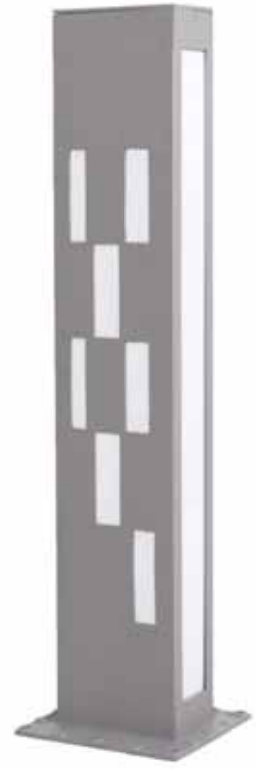

CODE : 1915
H : 80 cm
w : 15 cm

Gövde / Body : Alüminyum Ekstrüzyon / Aluminum
Led : Mid Power 12 / 24 W
Cam / Glass : Pleksiglass
Boya / Paint : Elektrostatik Toz Boya / Electrostatic