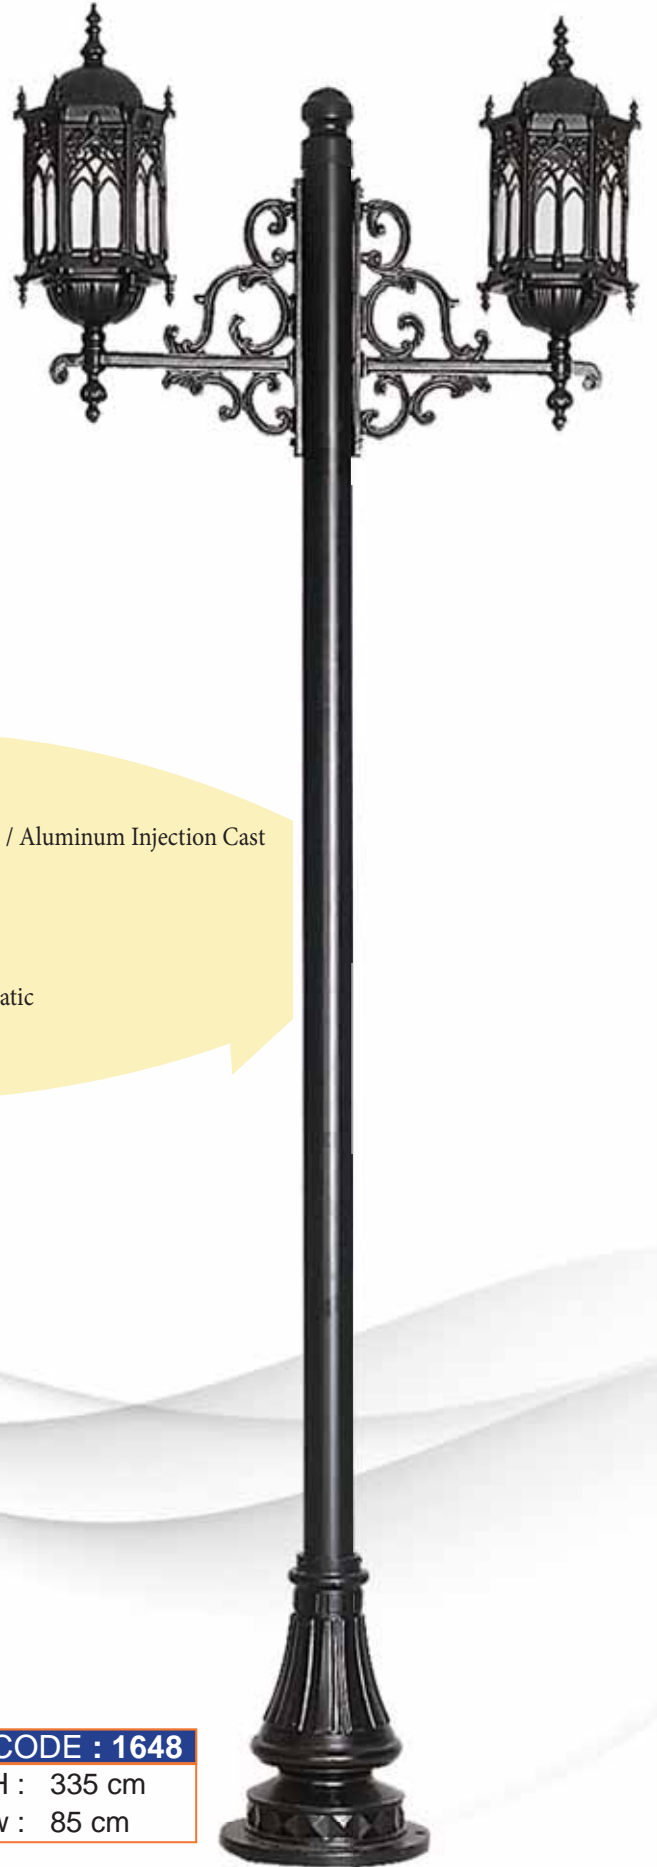

CODE : 1648

H : 335 cm
w : 85 cm