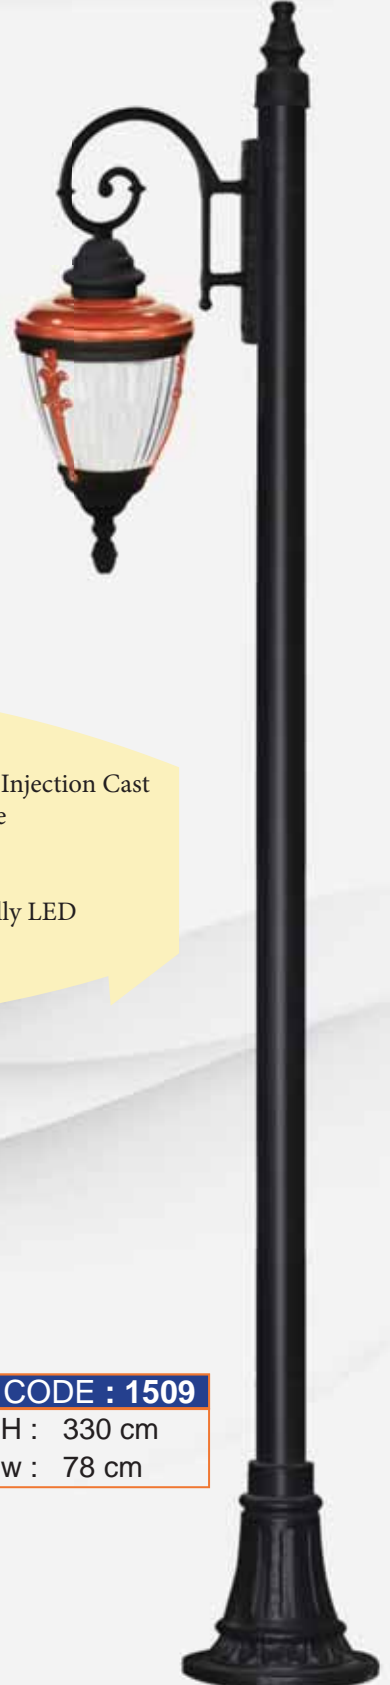

Armatür / Armature : Alüminyum Enj. Döküm / Aluminum Injection Cast
Armatür Camı / Armature Glass : Polikarbon / Polycarbonate
Dip / Base : Alü. Döküm / Aluminum Cast
Gövde / Body : Çelik Boru / Steel Pipe
Duy Tip / Holder type : E 27 - Opsiyonel Led / E 27 - Optinally LED
Boya / Paint : Elektostatik Toz Boya / Electrostatic

CODE : 1508

H : 340 cm
w : 78 cm

CODE : 1509

H : 330 cm
w : 78 cm