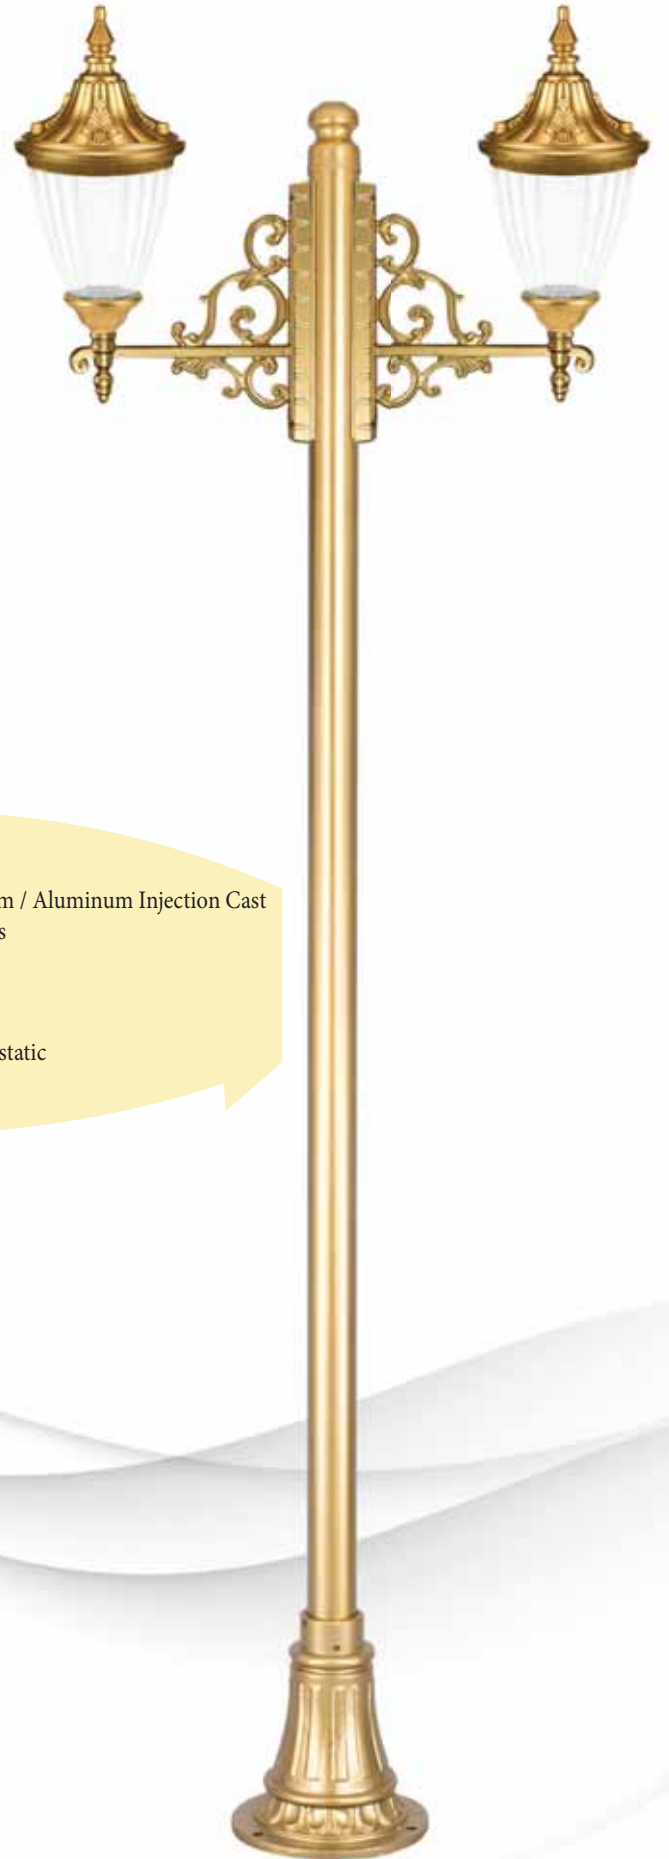

CODE : 1700

H : 280 cm
w : 80 cm

Armatür / Armature : Alüminyum Enj. Döküm / Aluminum Injection Cast
Armatür Camı / Armature Glass : Cam / Glass
Dip / Base : Alü. Döküm / Aluminum Cast
Gövde / Body : Çelik Boru / Steel Pipe
Duy Tip / Holder type : E 27 / E 27
Boya / Paint : Elektrostatik Toz Boya / Electrostatic