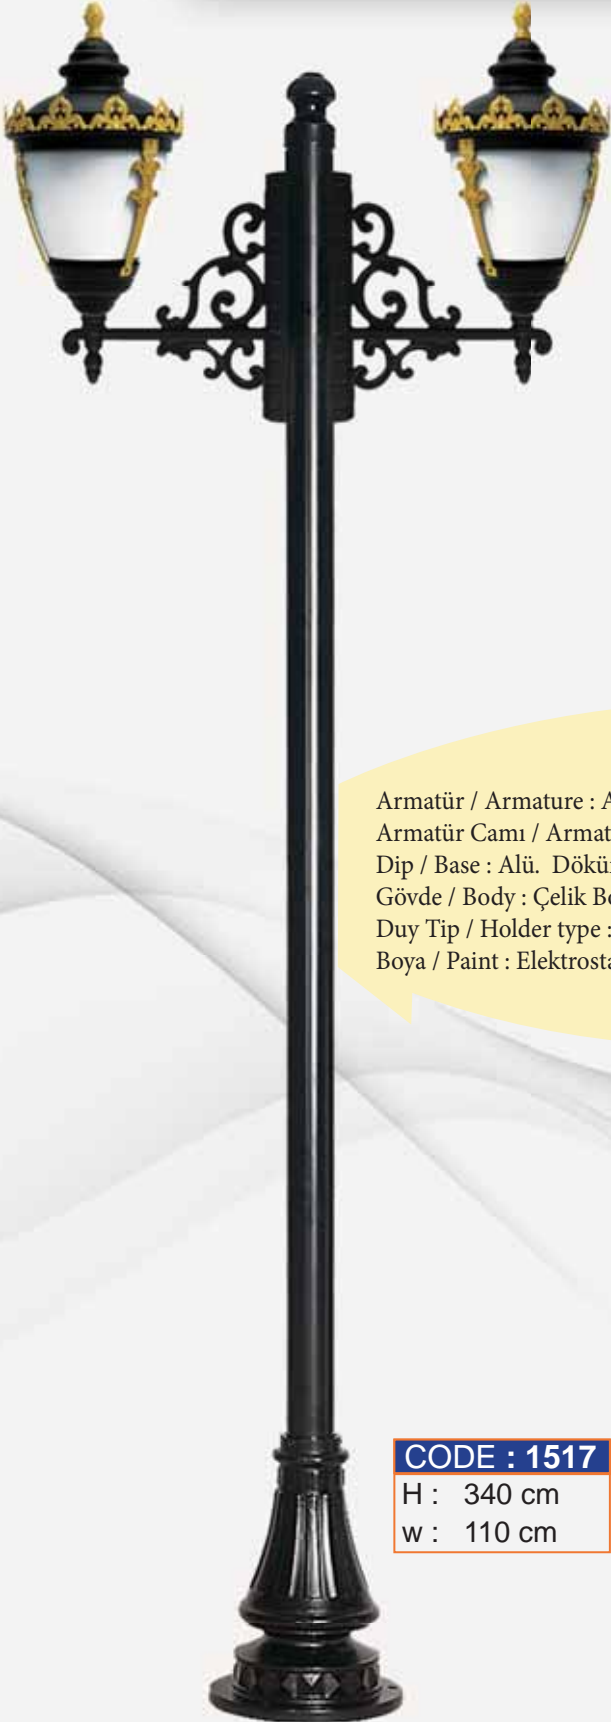

CODE : 1517

H : 340 cm
w : 110 cm

CODE : 1518

H : 76 cm
w : 28 cm