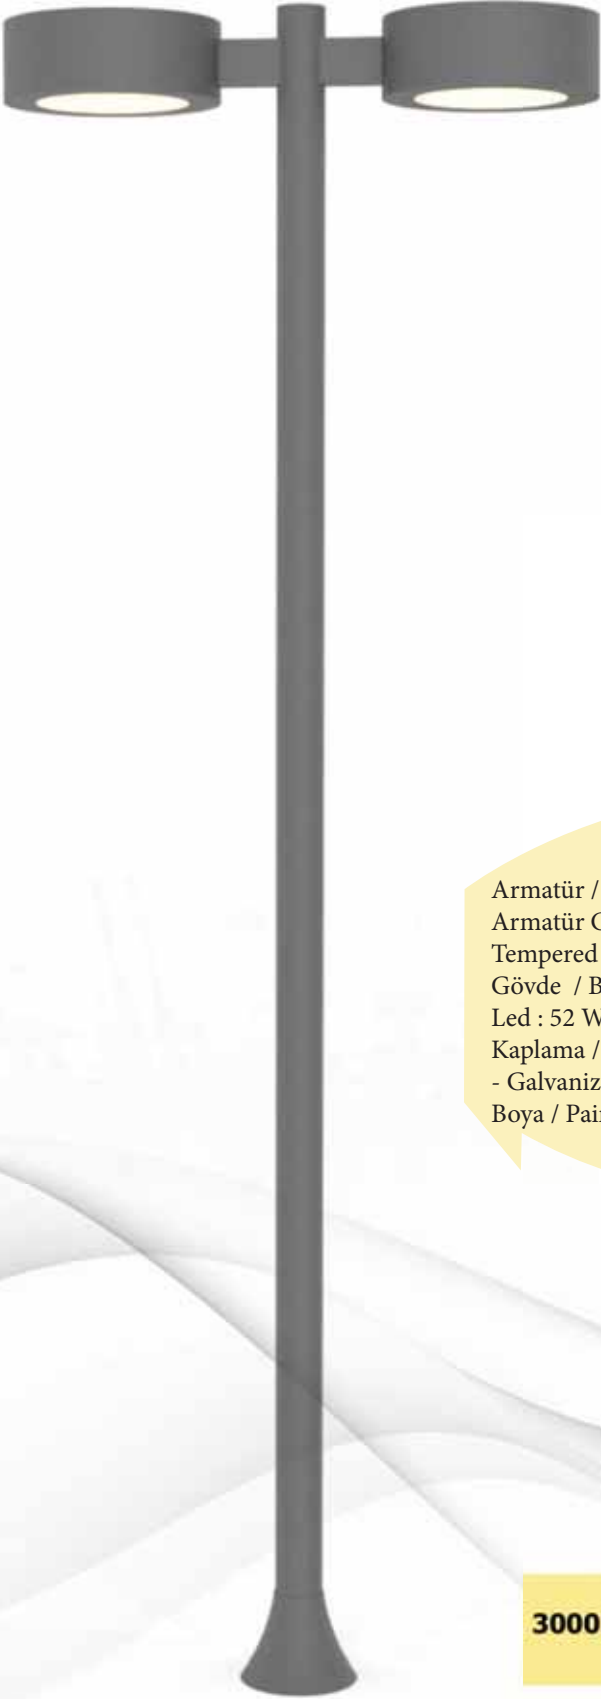

Armatür / Armature : Alüminyum / Alumium
Armatür Camı / Armature Glass : Temperli Cam /
Tempered Glass
Gövde / Body : Çelik Boru / Steel Pipe
Led : 52 W Midpower
Kaplama / Covering : Opsiyonel - Galvaniz / Optional
- Galvanize
Boya / Paint : Elektrostatik Toz Boya / Electrostatic

3000 K

4000 K

5000 K

6500 K

CODE : 2021

H : 400 cm
w : 110 cm

CODE : 2022

H : 400 cm
w : 55 cm

2 Yıl
Garanti

IP 66