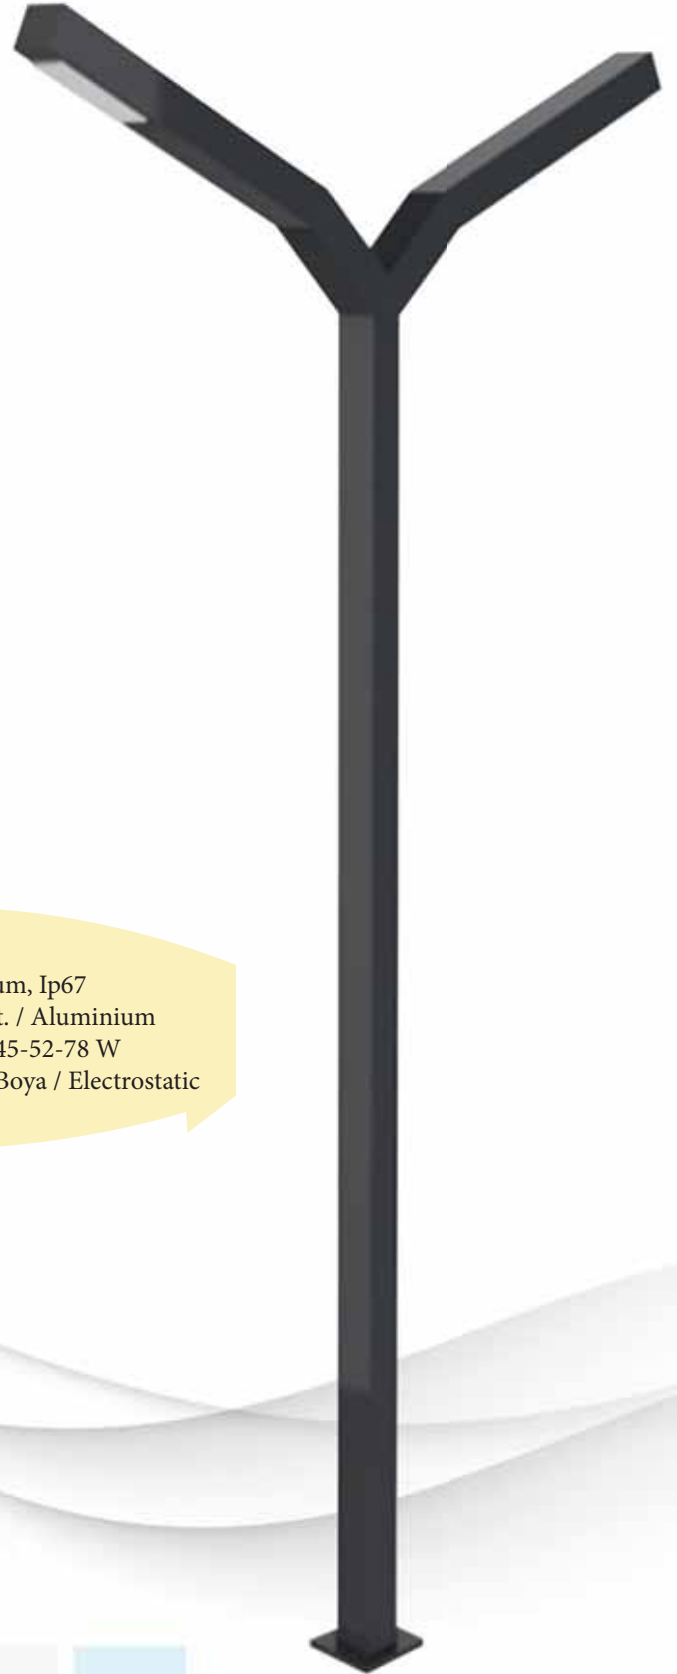

Armatür / Armature : Alüminyum, Ip67
Gövde / Body : Alüminyum Ext. / Aluminium
Led : High Power / Mid Power, 45-52-78 W
Boya / Paint : Elektrostatik Toz Boya / Electrostatic

CODE : 2013

H : 400 cm
w : 100 cm

3000 K

4000 K

5000 K

6500 K

2 Yıl
Garanti

IP 66

CODE : 2014

H : 400 cm
w : 200 cm