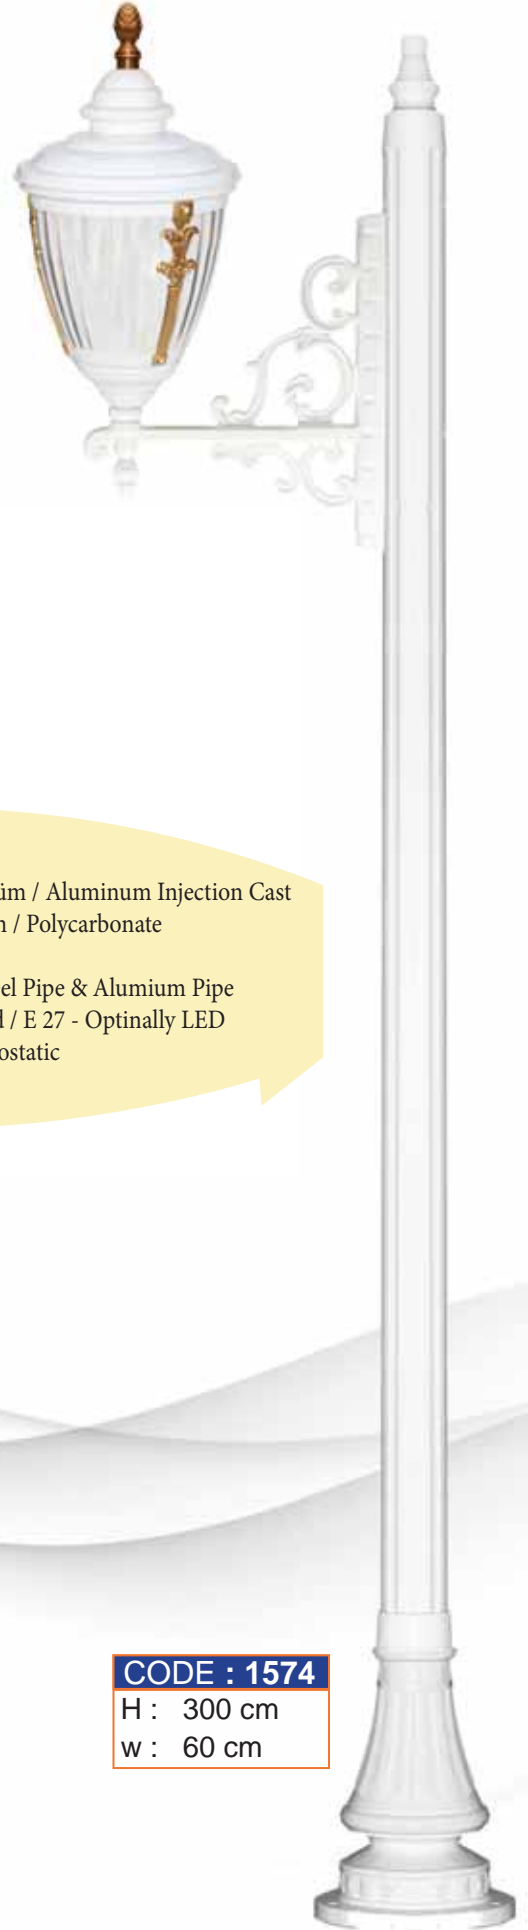

Armatür / Armature : Alüminyum Enj. Döküm / Aluminum Injection Cast
Armatür Camı / Armature Glass : Polikarbon / Polycarbonate
Dip / Base : Alü. Döküm / Aluminum Cast
Gövde / Body : Çelik Boru ve Alü. Boru / Steel Pipe & Alumium Pipe
Duy Tip / Holder type : E 27 - Opsiyonel Led / E 27 - Optinally LED
Boya / Paint : Elektrostatik Toz Boya / Electrostatic

CODE : 1573

H : 330 cm
w : 120 cm

CODE : 1574

H : 300 cm
w : 60 cm