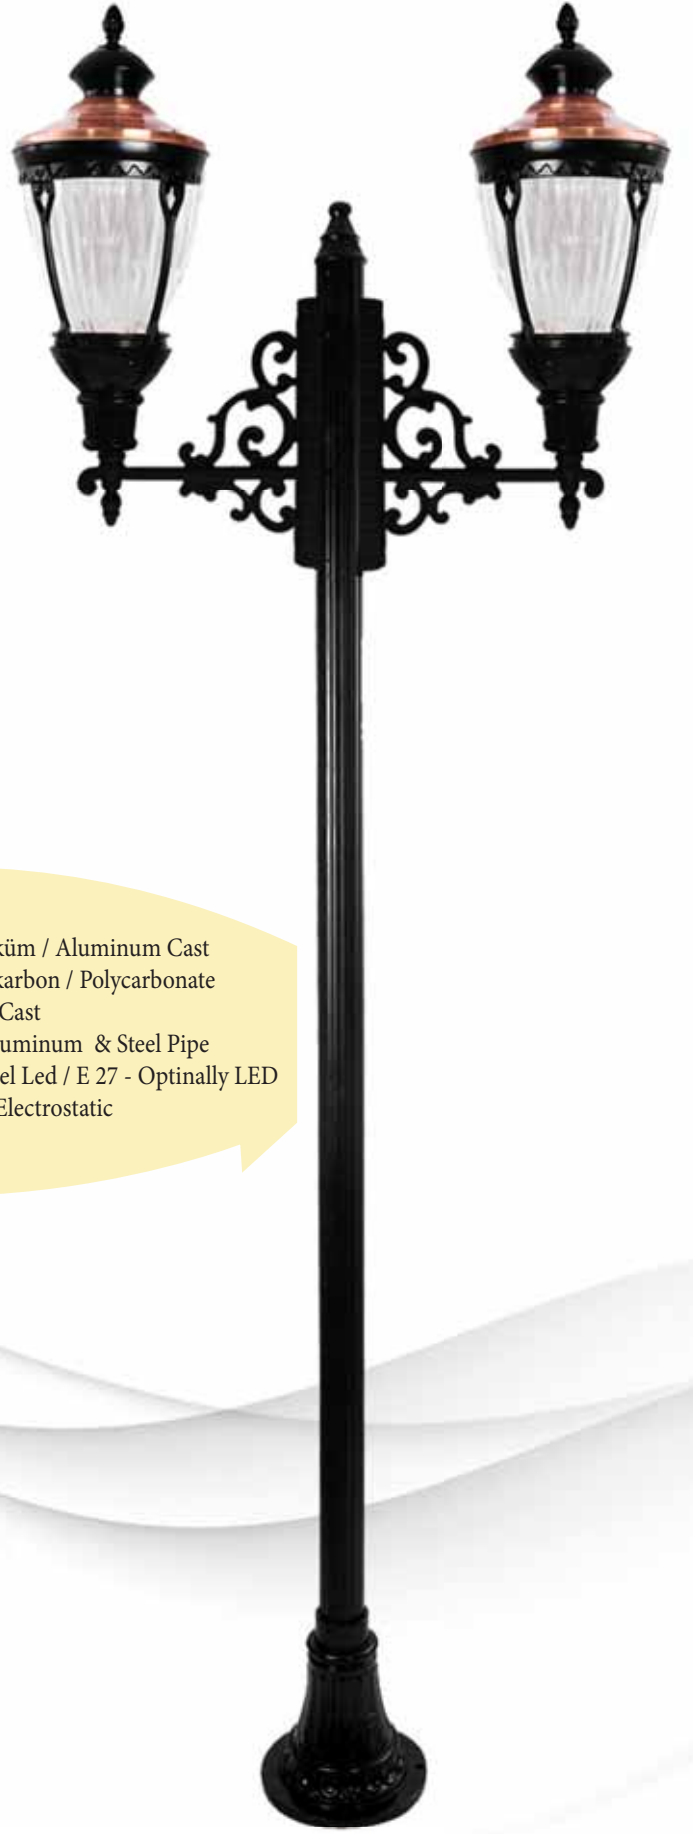

CODE : 1654

H : 120 cm

w : 300 cm

Armatür / Armature : Alüminyum Döküm / Aluminum Cast
Armatür Camı / Armature Glass : Polikarbon / Polycarbonate
Dip / Base : Alü. Döküm / Aluminum Cast
Gövde / Body : Alü. ve Çelik Boru / Aluminum & Steel Pipe
Duy Tip / Holder type : E 27 - Opsiyonel Led / E 27 - Optinally LED
Boya / Paint : Elektrostatik Toz Boya / Electrostatic