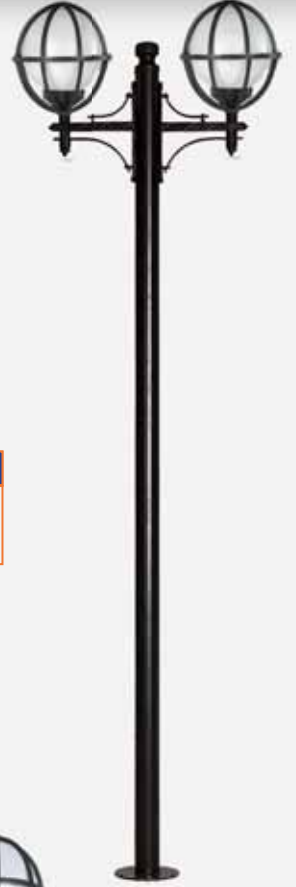

CODE : 2129

H : 85 cm
w : 200 cm