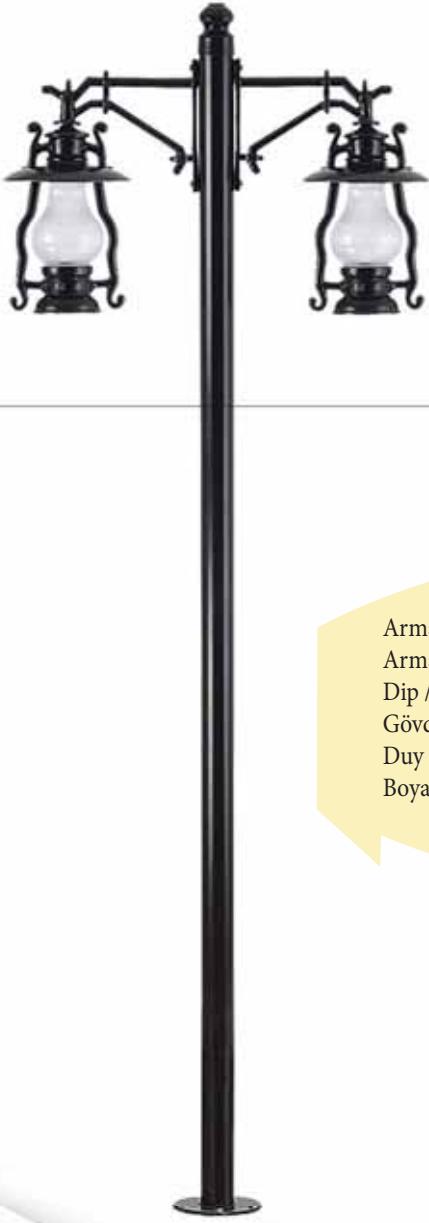

CODE : 1666

H : 300 cm
w : 95 cm