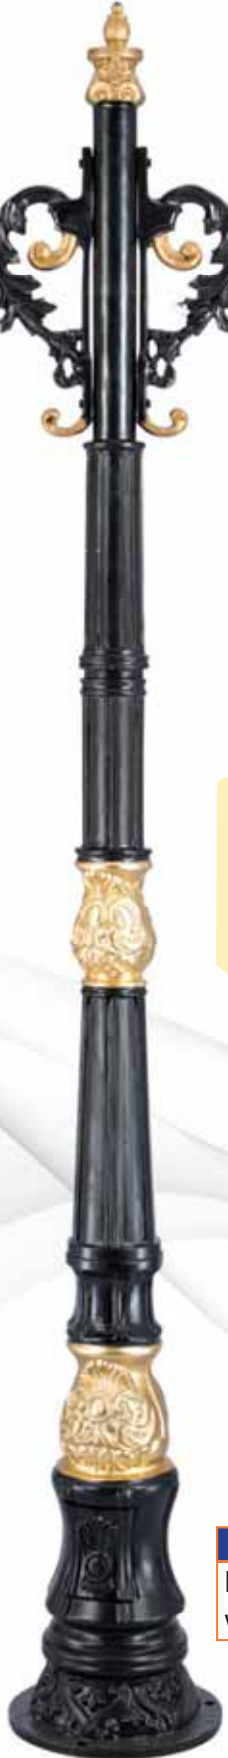

**CODE : 1513**

H : 370 cm  
w : 105 cm

**CODE : 1514**

H : 150 cm  
w : 28 cm

**CODE : 1515-1**

H : 90 cm  
w : 55 cm

Armatür / Armature : Alüminyum Enj. Döküm / Aluminum Injection Cast  
Armatür Camı / Armature Glass : Polikarbon / Polycarbonate  
Gövde / Body : Alü. Döküm / Aluminum Cast  
Duy Tip / Holder type : E 27 - Opsiyonel Led / E 27 - Optionally LED  
Boya / Paint : Elektrostatik Toz Boya / Electrostatic