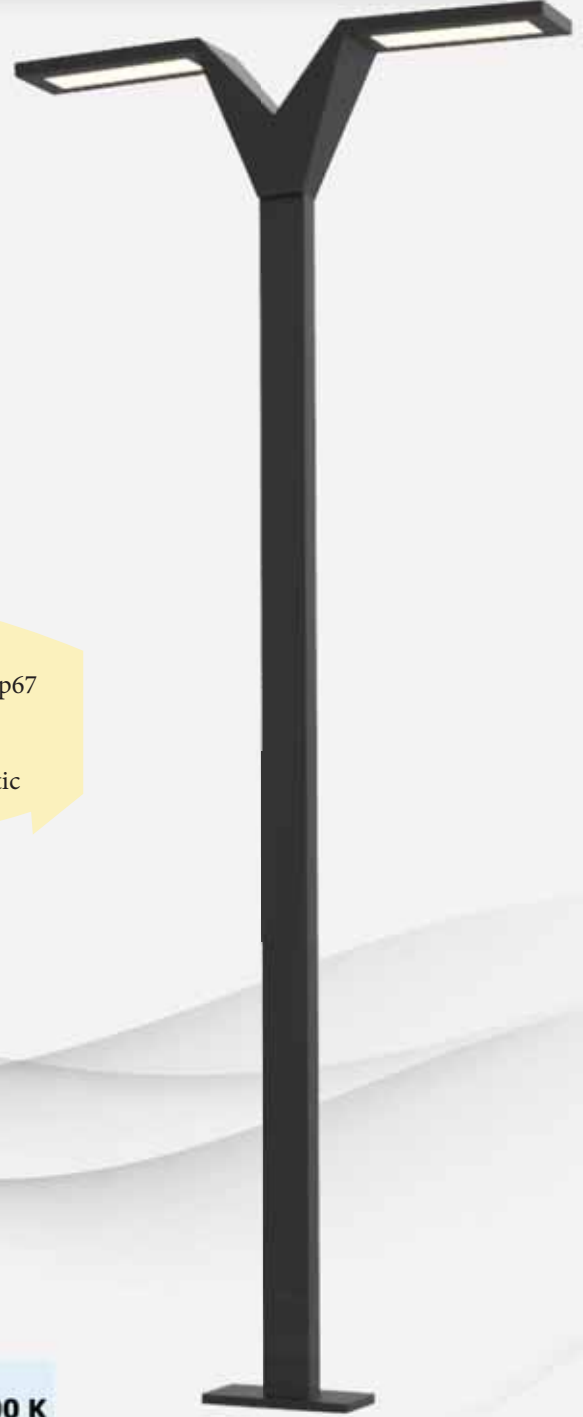

Armatür / Armature : Alüminyum / Alumium , Ip67
Gövde / Body : Alüminyum Ext. / Aluminium
LED : High Power / 45-52-78 W
Boya / Paint : Elektrostatik Toz Boya / Electrostatic

3000 K 4000 K 5000 K 6500 K

CODE : 2032

H : 400 cm
w : 110 cm

CODE : 2033

H : 400 cm
w : 220 cm

2 Yıl
Garanti

IP 66