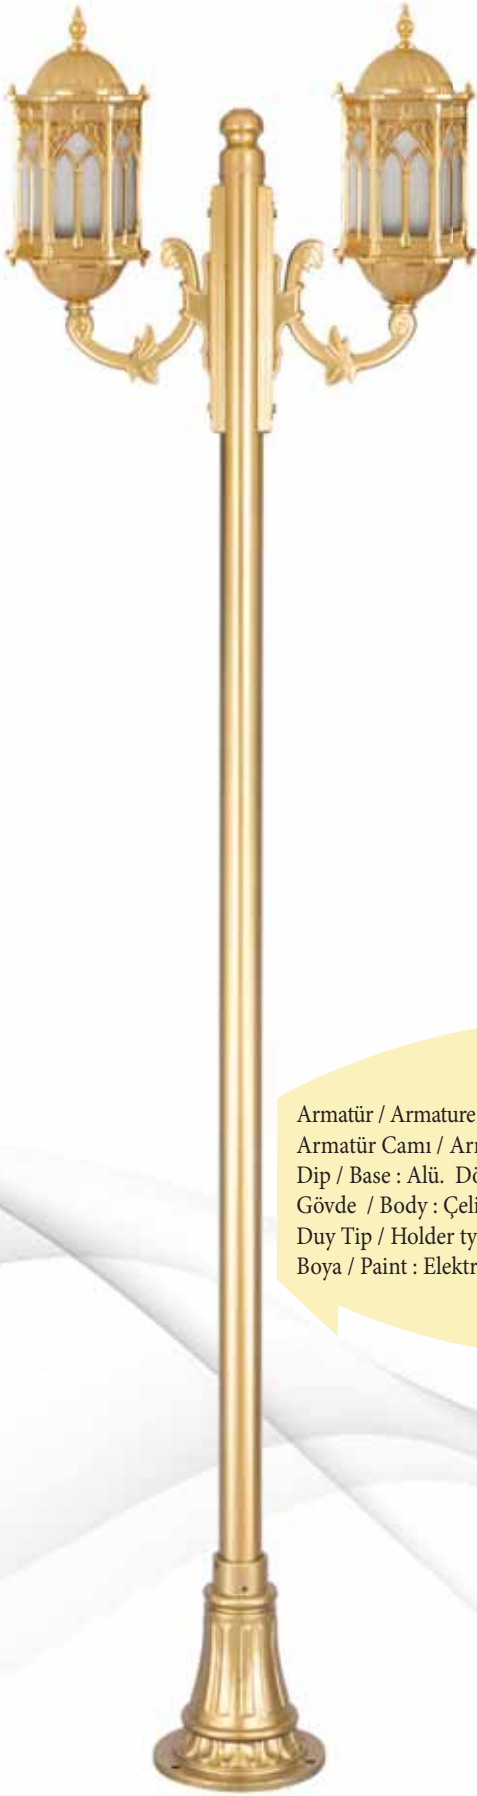

CODE : 1693

H : 330 cm
w : 75 cm