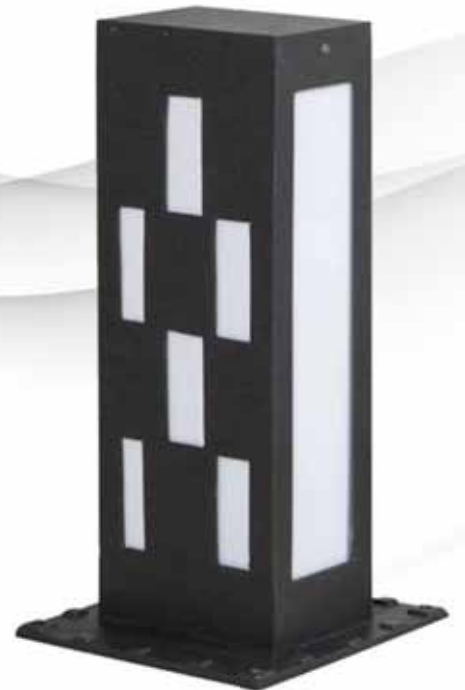

CODE : 1917
H : 80 cm
w : 15 cm