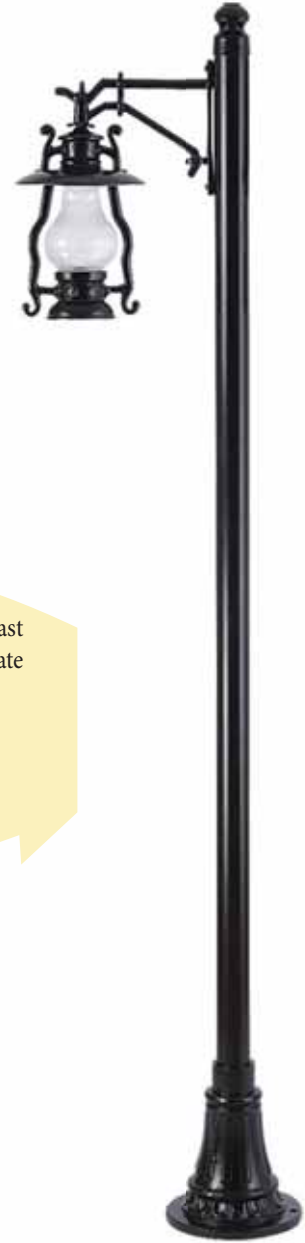

CODE : 1667

H : 280 cm
w : 50 cm

Armatür / Armature : Alüminyum Döküm / Aluminum Cast
Armatür Camı / Armature Glass : Polikarbon / Polycarbonate
Dip / Base : Alü. Döküm / Aluminum Cast
Gövde / Body : Çelik Boru / Steel Pipe
Duy Tip / Holder type : E 27 / E 27
Boya / Paint : Elektrostatik Toz Boya / Electrostatic