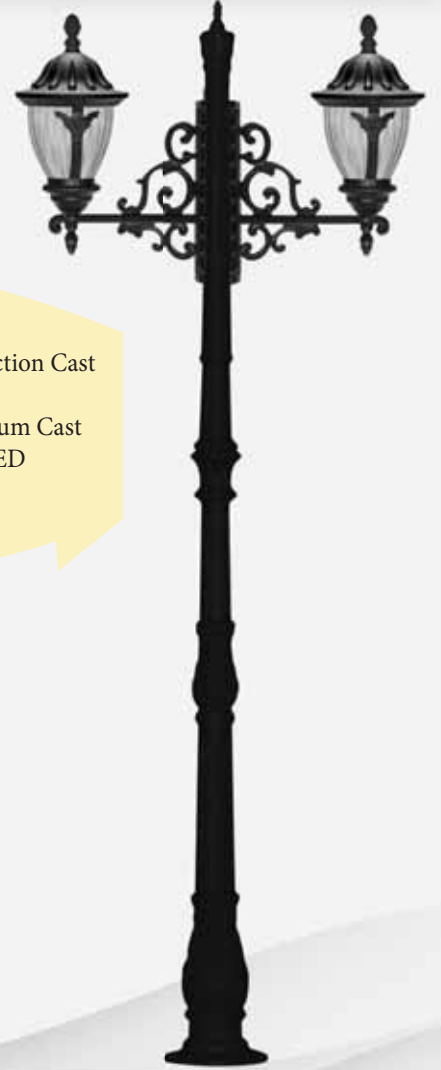

CODE : 1532

H : 240 cm
w : 70 cm