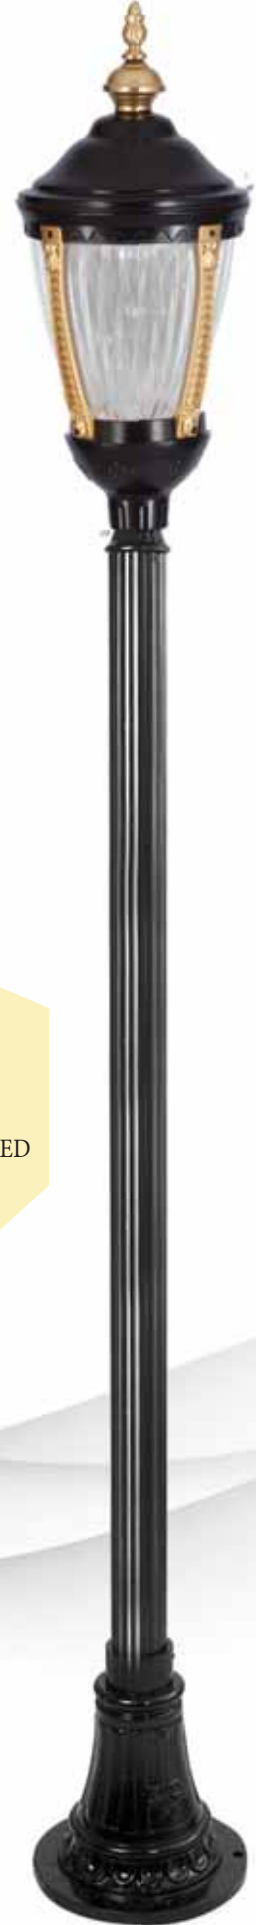

CODE : 1660

H : 300 cm
w : 30 cm