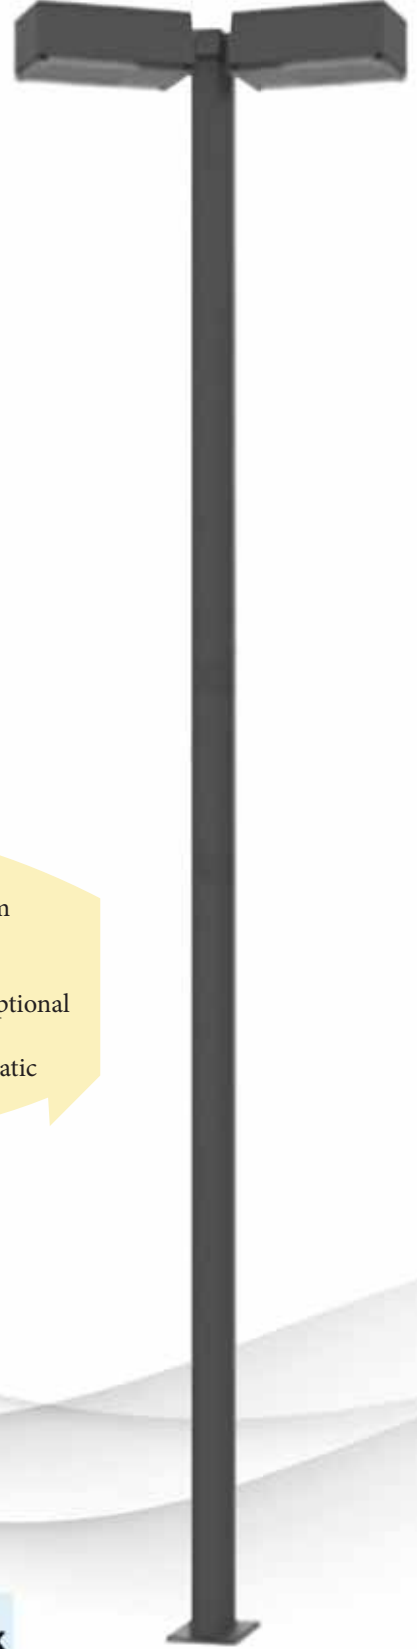

Armatür / Armature : Alüminyum / Aluminium
Gövde / Body : Çelik Boru / Steel Pipe
Cam / Glass: Temperli Cam / Tempered Glass
Kaplama / Covering : Opsiyonel - Galvaniz / Optional
- Galvanize
Boya / Paint : Elektrostatik Toz Boya / Electrostatic

3000 K

4000 K

5000 K

6500 K

CODE : 2030

H : 400 cm
w : 60 cm

2 Yıl
Garanti

IP 66

CODE : 2031

H : 400 cm
w : 110 cm